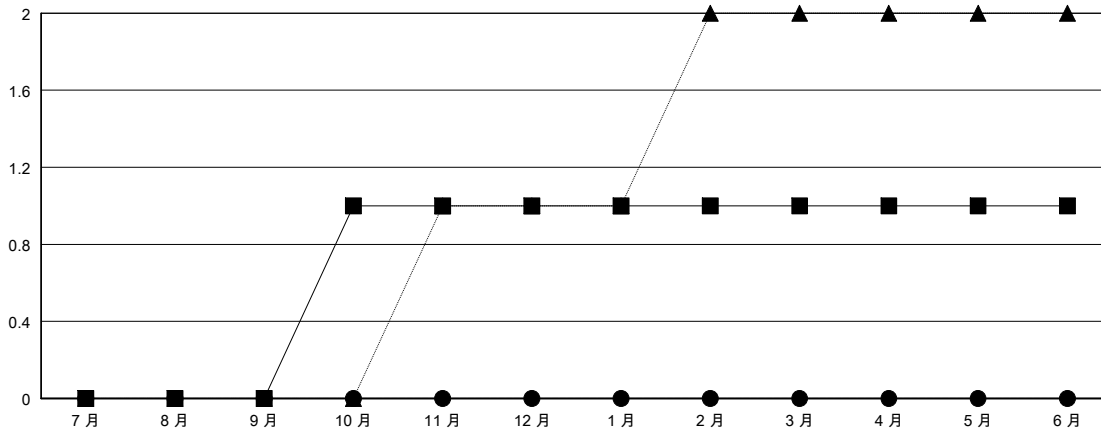

MONTHLY MEMBERSHIP PROGRESS REPORT

District 300B2

Results as of: 09/30/2018

GMT: PEI-JEN CHEN

地點 REP OF CHINA

GMT憲章區

分會			
成果 2018-2019			
季	新分會目標	新會	會員流失的分會
7月/8月/9月	0	0	0
10月/11月/12月	1	0	0
1月/2月/3月	0	0	0
4月/5月/6月	0	0	0

位會員@每位須繳			
成果 2018-2019			
季	會員淨增長目標	實際會員增長數	實際退會會員 (包括轉會)
7月/8月/9月	80	235	61
10月/11月/12月	5	0	0
1月/2月/3月	40	0	0
4月/5月/6月	-80	0	0

目標與實際新會累積

目標和實際會員累積

已取消的分會: 0

41 CLUBS OF 58 增添1位或以上的新會員

性別分佈

男 1,738 (71.38%)
 女 697 (28.62%)
 年度女性會員百分比目標: 38%