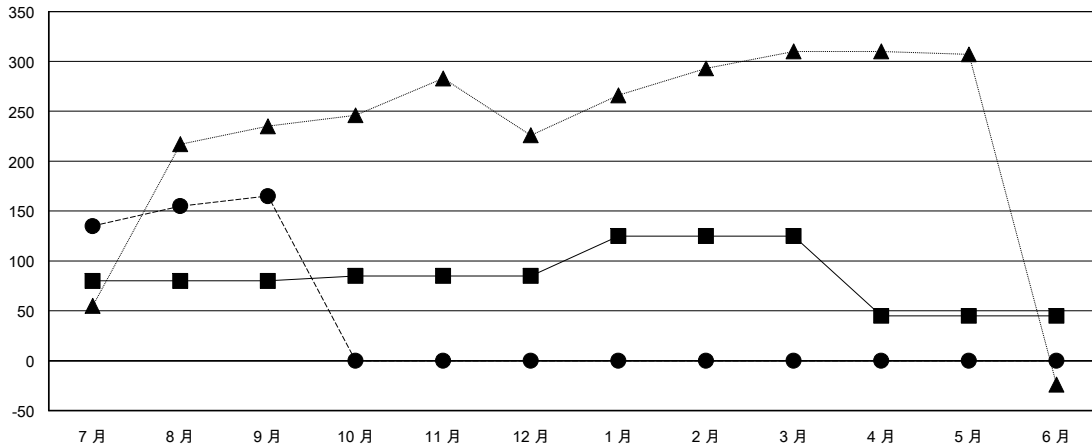

MONTHLY MEMBERSHIP PROGRESS REPORT

District 300B2

Results as of: 09/30/2018

GMT: PEI-JEN CHEN

地點 REP OF CHINA

GMT憲章區

分會			
成果 2018-2019			
季	新分會目標	新會	會員流失的分會
7月/8月/9月	0	0	0
10月/11月/12月	1	0	0
1月/2月/3月	0	0	0
4月/5月/6月	0	0	0

位會員@每位須繳			
成果 2018-2019			
季	會員淨增長目標	實際會員增長數	實際退會會員 (包括轉會)
7月/8月/9月	80	235	61
10月/11月/12月	5	0	0
1月/2月/3月	40	0	0
4月/5月/6月	-80	0	0

目標與實際新會累積

目標和實際會員累積

已取消的分會: 0

41 CLUBS OF 58 增添1位或以上的新會員

性別分佈

男 1,738 (71.38%)
 女 697 (28.62%)
 年度女性會員百分比目標: 38%